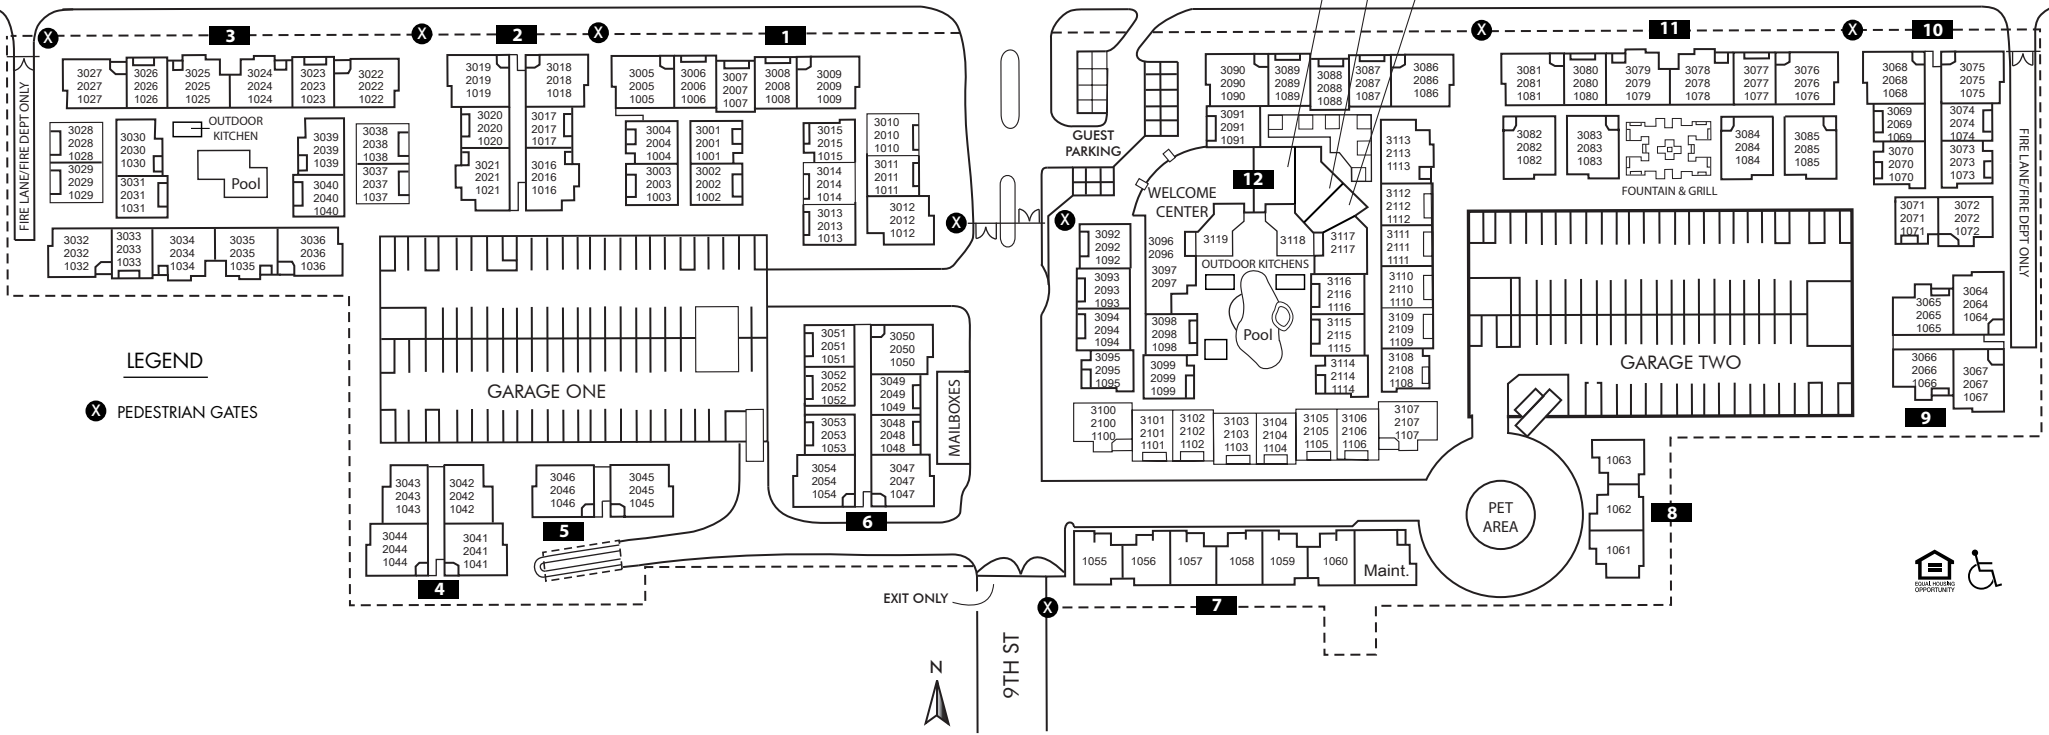

9TH ST

EAST VAN BUREN STREET

LEGEND

X PEDESTRIAN GATES

Copper Square

901 E. Van Buren St.
 Phoenix, AZ 85006
 T 602 795 1200
 F 602 795 1209

camdenliving.com